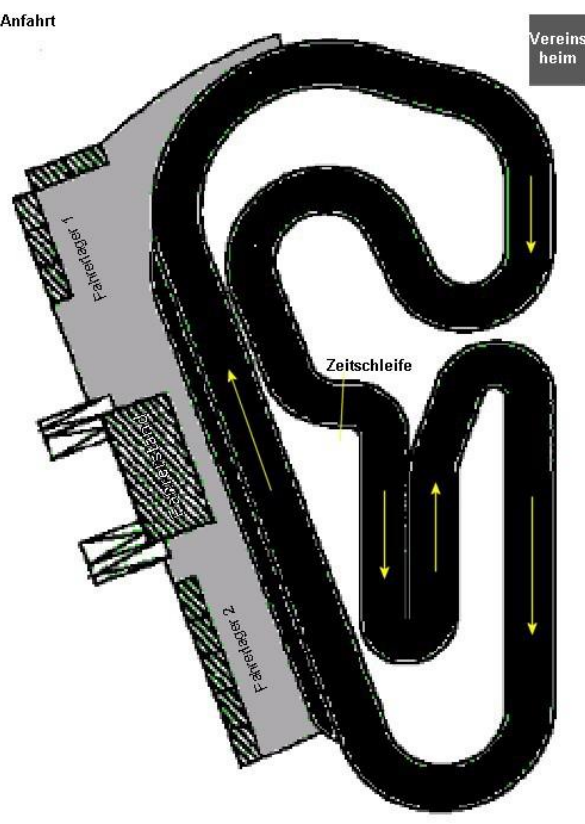

MSC Rötz MiniCarClub e.V.

Anfahrt : Über A93 : Autobahnausfahrt Schwarzenfeld, danach Richtung Neunburg, über Eixendorf nach Rötz. Direkt nach dem Orts-
eingang nach links, Richtung Schwarzwirberg.
Über B22 : Ortseinfahrt Rötz, immer auf der Hauptstraße gerade aus, kurz vor Ortsende rechts, ichtung Schwarzwirberg.

Koordinaten :

49°21'00.74" N 12°30'42.55" O

Adresse :

Bauhofer Weg, Ecke Bauhof
92444 Rötz

Camping :

Gebühr : 10 € / Übernachtung
230V, Dusche, WC vorhanden
Bitte bei Nennung mit angeben.

Anfahrt

Schwarzwirbergerring ; MSC Rötz e.V.