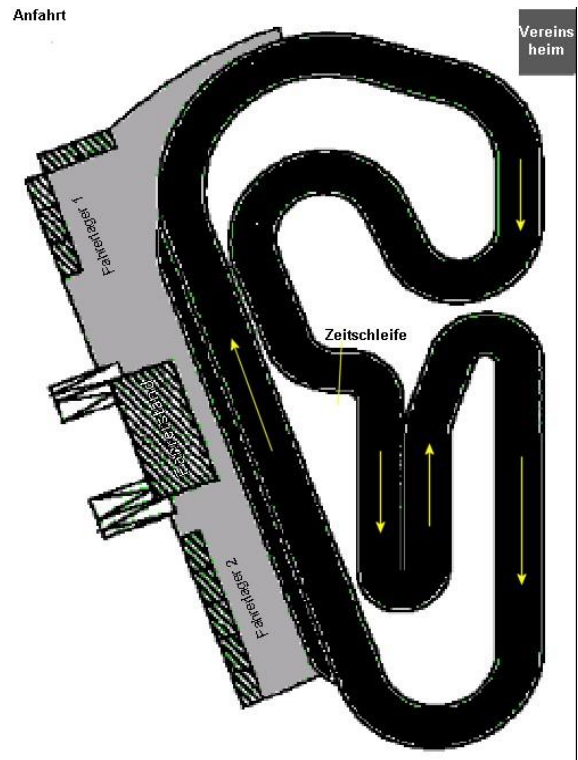

Anfahrt:

Von der A93: Autobahnausfahrt Schwarzenfeld nach Neunburg, über Eixendorf nach Rötz. Direkt nach dem Ortseingang nach links, Richtung Schwarzwirberg.

Von der B22: Ortseinfahrt Rötz, immer die Hauptstraße gerade aus, kurz vor Ortsende rechts, Richtung Schwarzwirberg.

Koordinaten:

49°21'00.74" N 12°30'42.55" O

Adresse:

Bauhofer Weg, Ecke Bauhof
92444 Rötz

Camping:

gegen eine Gebühr von 10.- Euro pro Übernachtung!!
230V, Dusche und WC vorhanden
Bitte bei der Nennung mit angeben